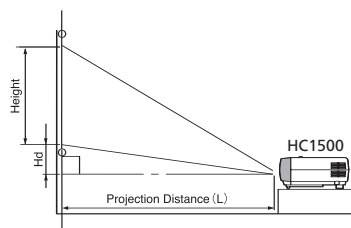

HC1500

DLP® HOME THEATER PROJECTOR

		SCREEN				DISTANCE FROM SCREEN (L)				Hd	
Diagonal Size	Height	Width		Max.Zoom	Min.Zoom					inch	cm
inch	cm	inch	cm	inch	m	inch	m	inch	m		
40	102	19.6	50	34.9	89	56	1.4	68	1.7	6.6	17
60	152	29.4	75	52.3	133	85	2.2	103	2.6	9.9	25
80	203	39.2	100	69.7	177	114	2.9	139	3.5	13.2	33
100	254	49.0	125	87.2	221	143	3.6	174	4.4	16.5	42
150	381	73.5	187	130.7	332	216	5.5	262	6.6	24.7	63
200	508	98.1	249	174.3	443	289	7.3	349	8.9	32.9	84
250	635	122.6	311	217.9	553	362	9.2	-	-	41.2	105
275	699	134.8	342	239.7	609	398	10.1	-	-	45.3	115